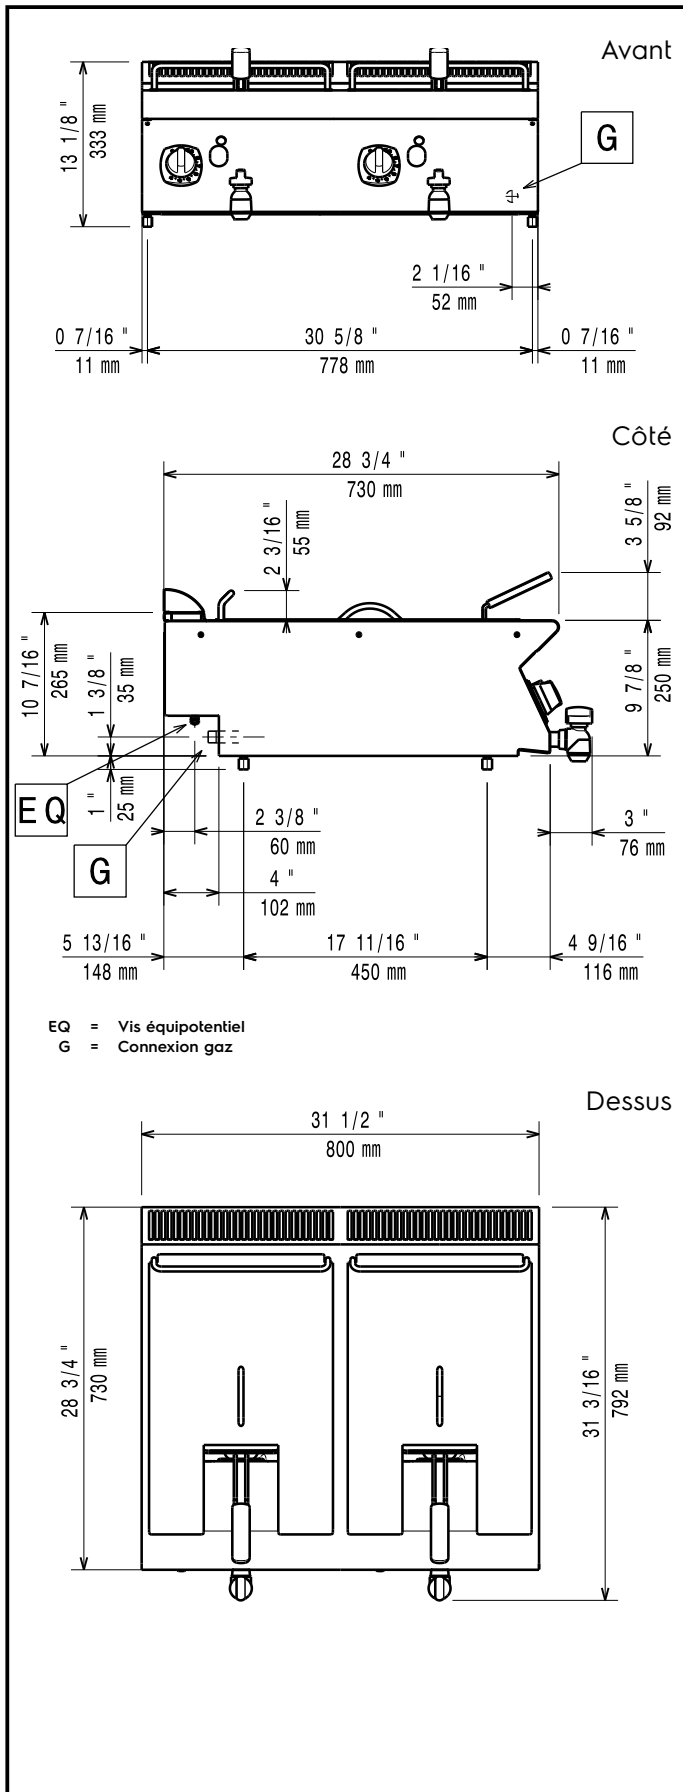

Construction

- Panneaux extérieurs en acier inox avec fini Scotch-Brite
- Plan de travail en inox embouti d'une seule pièce, épaisseur 1,5 mm.
- Le modèle possède des bords à angle droit permettant un assemblage à joints lisses entre les éléments, éliminant ainsi les espaces et les pièges à salissure.

Développement durable

- [NOT TRANSLATED]

APPROBATION: _____

Accessoires inclus

- 2 X Grand panier pour friteuses 7 L PNC 921608

Accessoires en option

- Kit de jonction PNC 206086
- Cheminée diamètre 150 mm PNC 206132
- Anneau pour cheminée diamètre 150 mm PNC 206133
- Support pour système "pont" de 800 mm PNC 206137
- Support pour système "pont" de 1000 mm PNC 206138
- Support pour système "pont" de 1200 mm PNC 206139
- Support pour système "pont" de 1400 mm PNC 206140
- Support pour système "pont" de 1600 mm PNC 206141
- Cheminée PNC 206246
- Mître pour élément 800mm PNC 206304
- Main courante latérale droite ou gauche PNC 206307
- - NOT TRANSLATED - PNC 206308
- Filet grille cheminée, 400mm-700/900 PNC 206400
- 2 caches latéraux pour élément neutre top PNC 216277
- Grand panier pour friteuses 7 L PNC 921608
- Régulateur de pression pour version gaz PNC 927225
- 2 demi-paniers pour friteuses 7 L PNC 960638

Gaz

Puissance gaz :	371067 (E7FRGH2B00)	14 kW
Prédisposé en standard :		Gaz naturel
Type de gaz Option :		Gaz Naturel ; GPL
Raccordement gaz :		1/2"

Informations générales

Largeur cuve utile :	240 mm
Hauteur cuve utile :	235 mm
Profondeur cuve utile :	380 mm
Capacité de cuve :	5.5 lt MIN; 7 lt MAX
Plage de réglage :	105 °C MIN; 185 °C MAX
Poids net :	47 kg
Poids brut :	54 kg
Hauteur brute :	540 mm
Largeur brute :	820 mm
Profondeur brute :	860 mm
Volume brut :	0.38 m ³
[NOT TRANSLATED]	N7FG